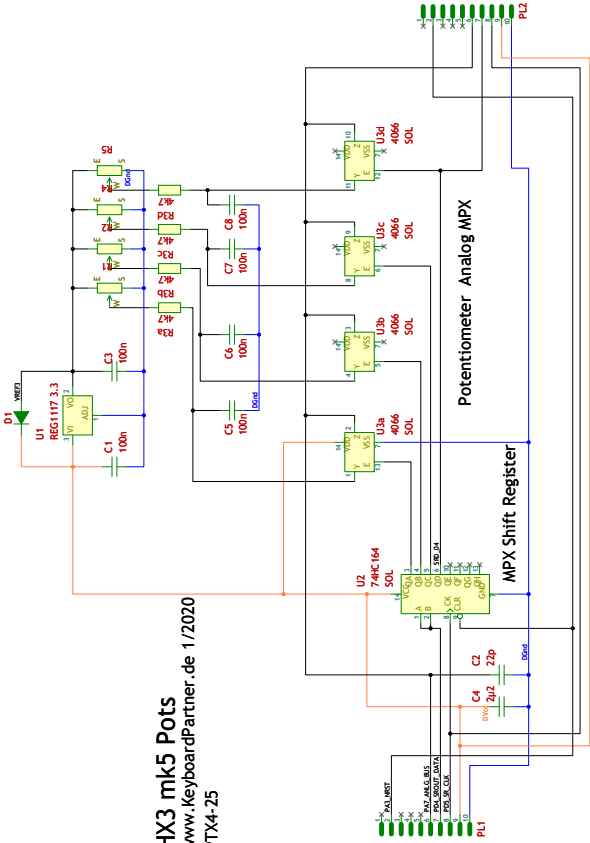

# HX3 mk5 Pots

[www.KeyboardPartner.de](http://www.KeyboardPartner.de) 1/2020  
PTX4-25

Potentiometer Analog MPX

MPX Shift Register

To next DB unit