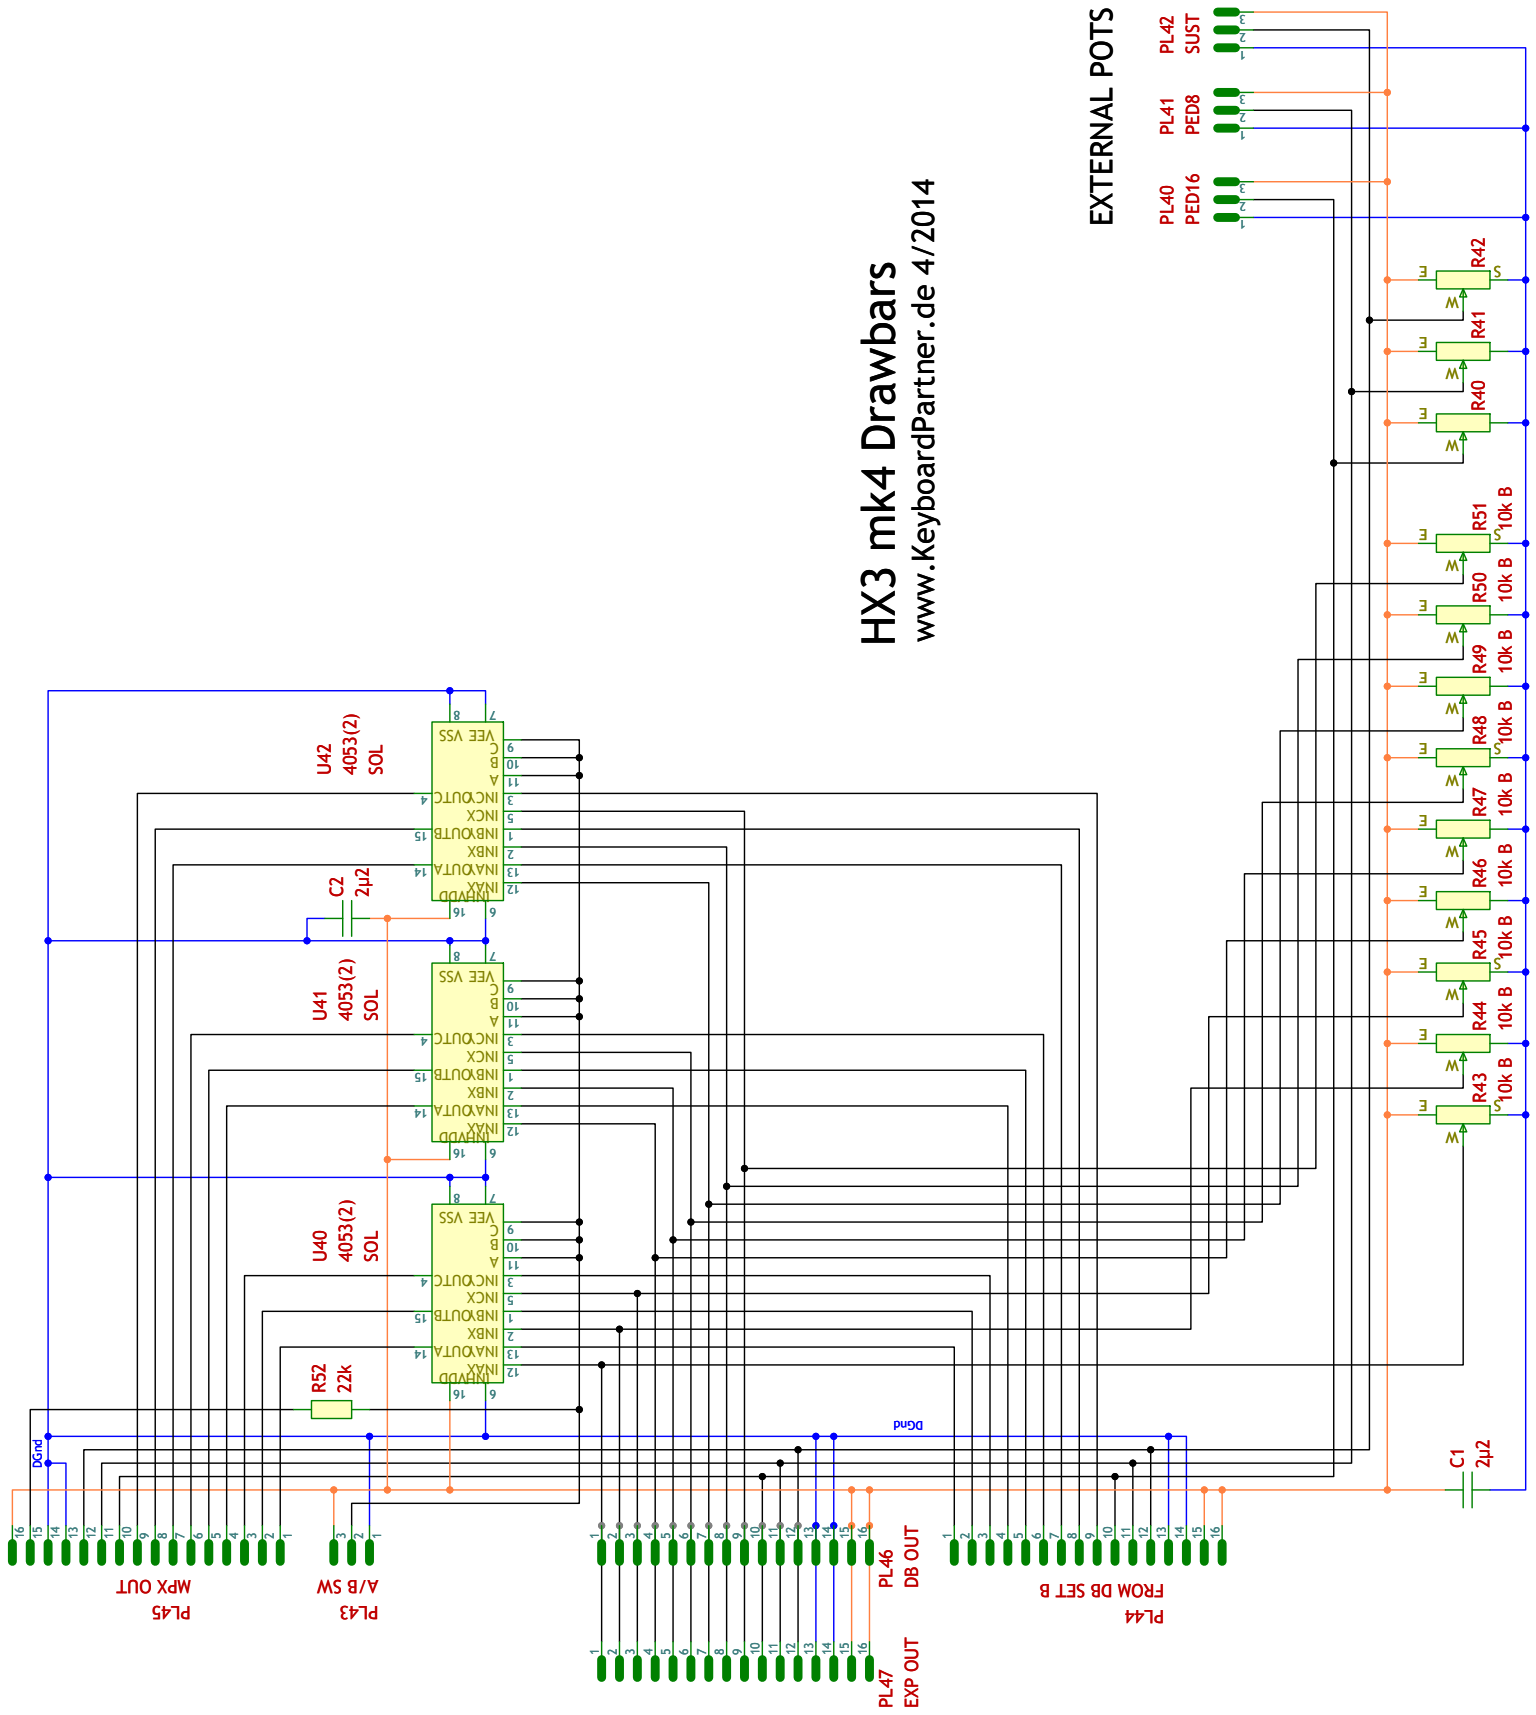

HX3 mk4 Drawbars

www.KeyboardPartner.de 4/2014

EXTERNAL POTS

- PL42 PL42 SUST
- PL41 PL41 PED8
- PL40 PL40 PED16